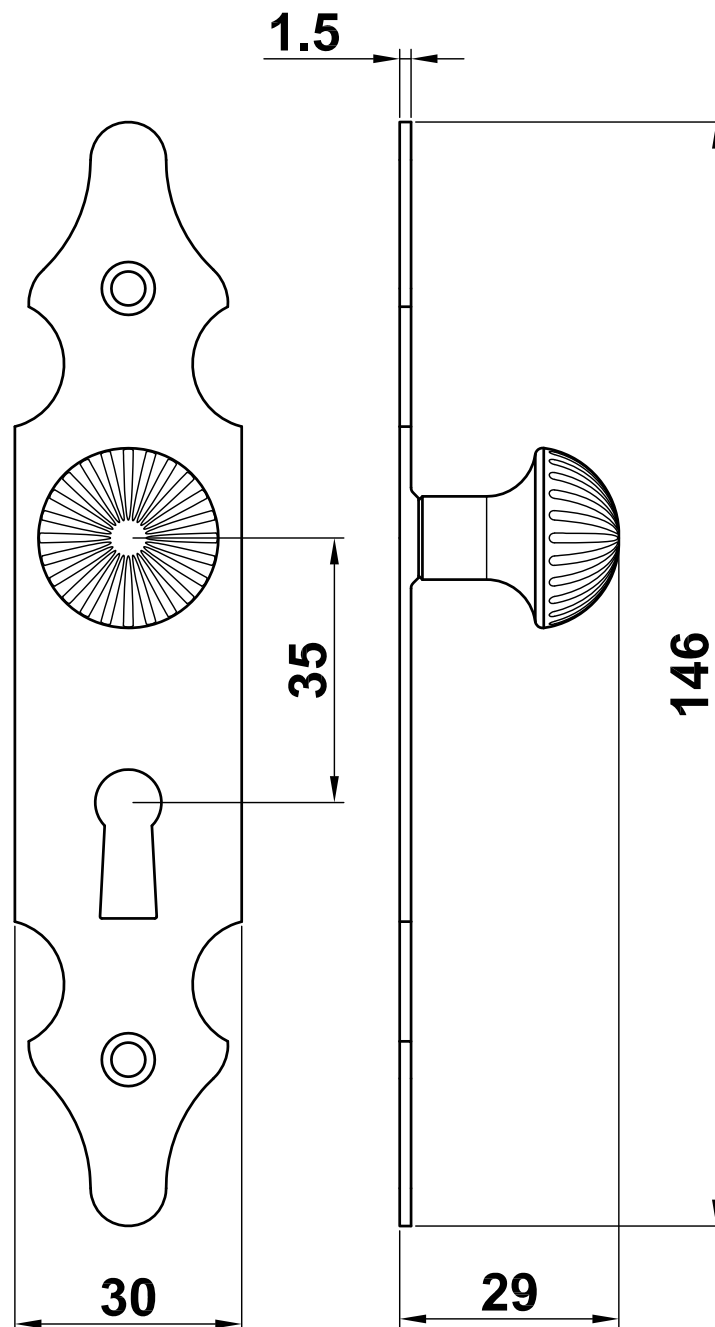

Mod. 102
Escudo tirador
Escudo tirador
Escutcheon
Plaque de porte

www.amig.es

Amilibia y de la iglesia S.A
Poligono Industrial Zubieta s/n
48340 Amorebieta (Bizkaia) Spain